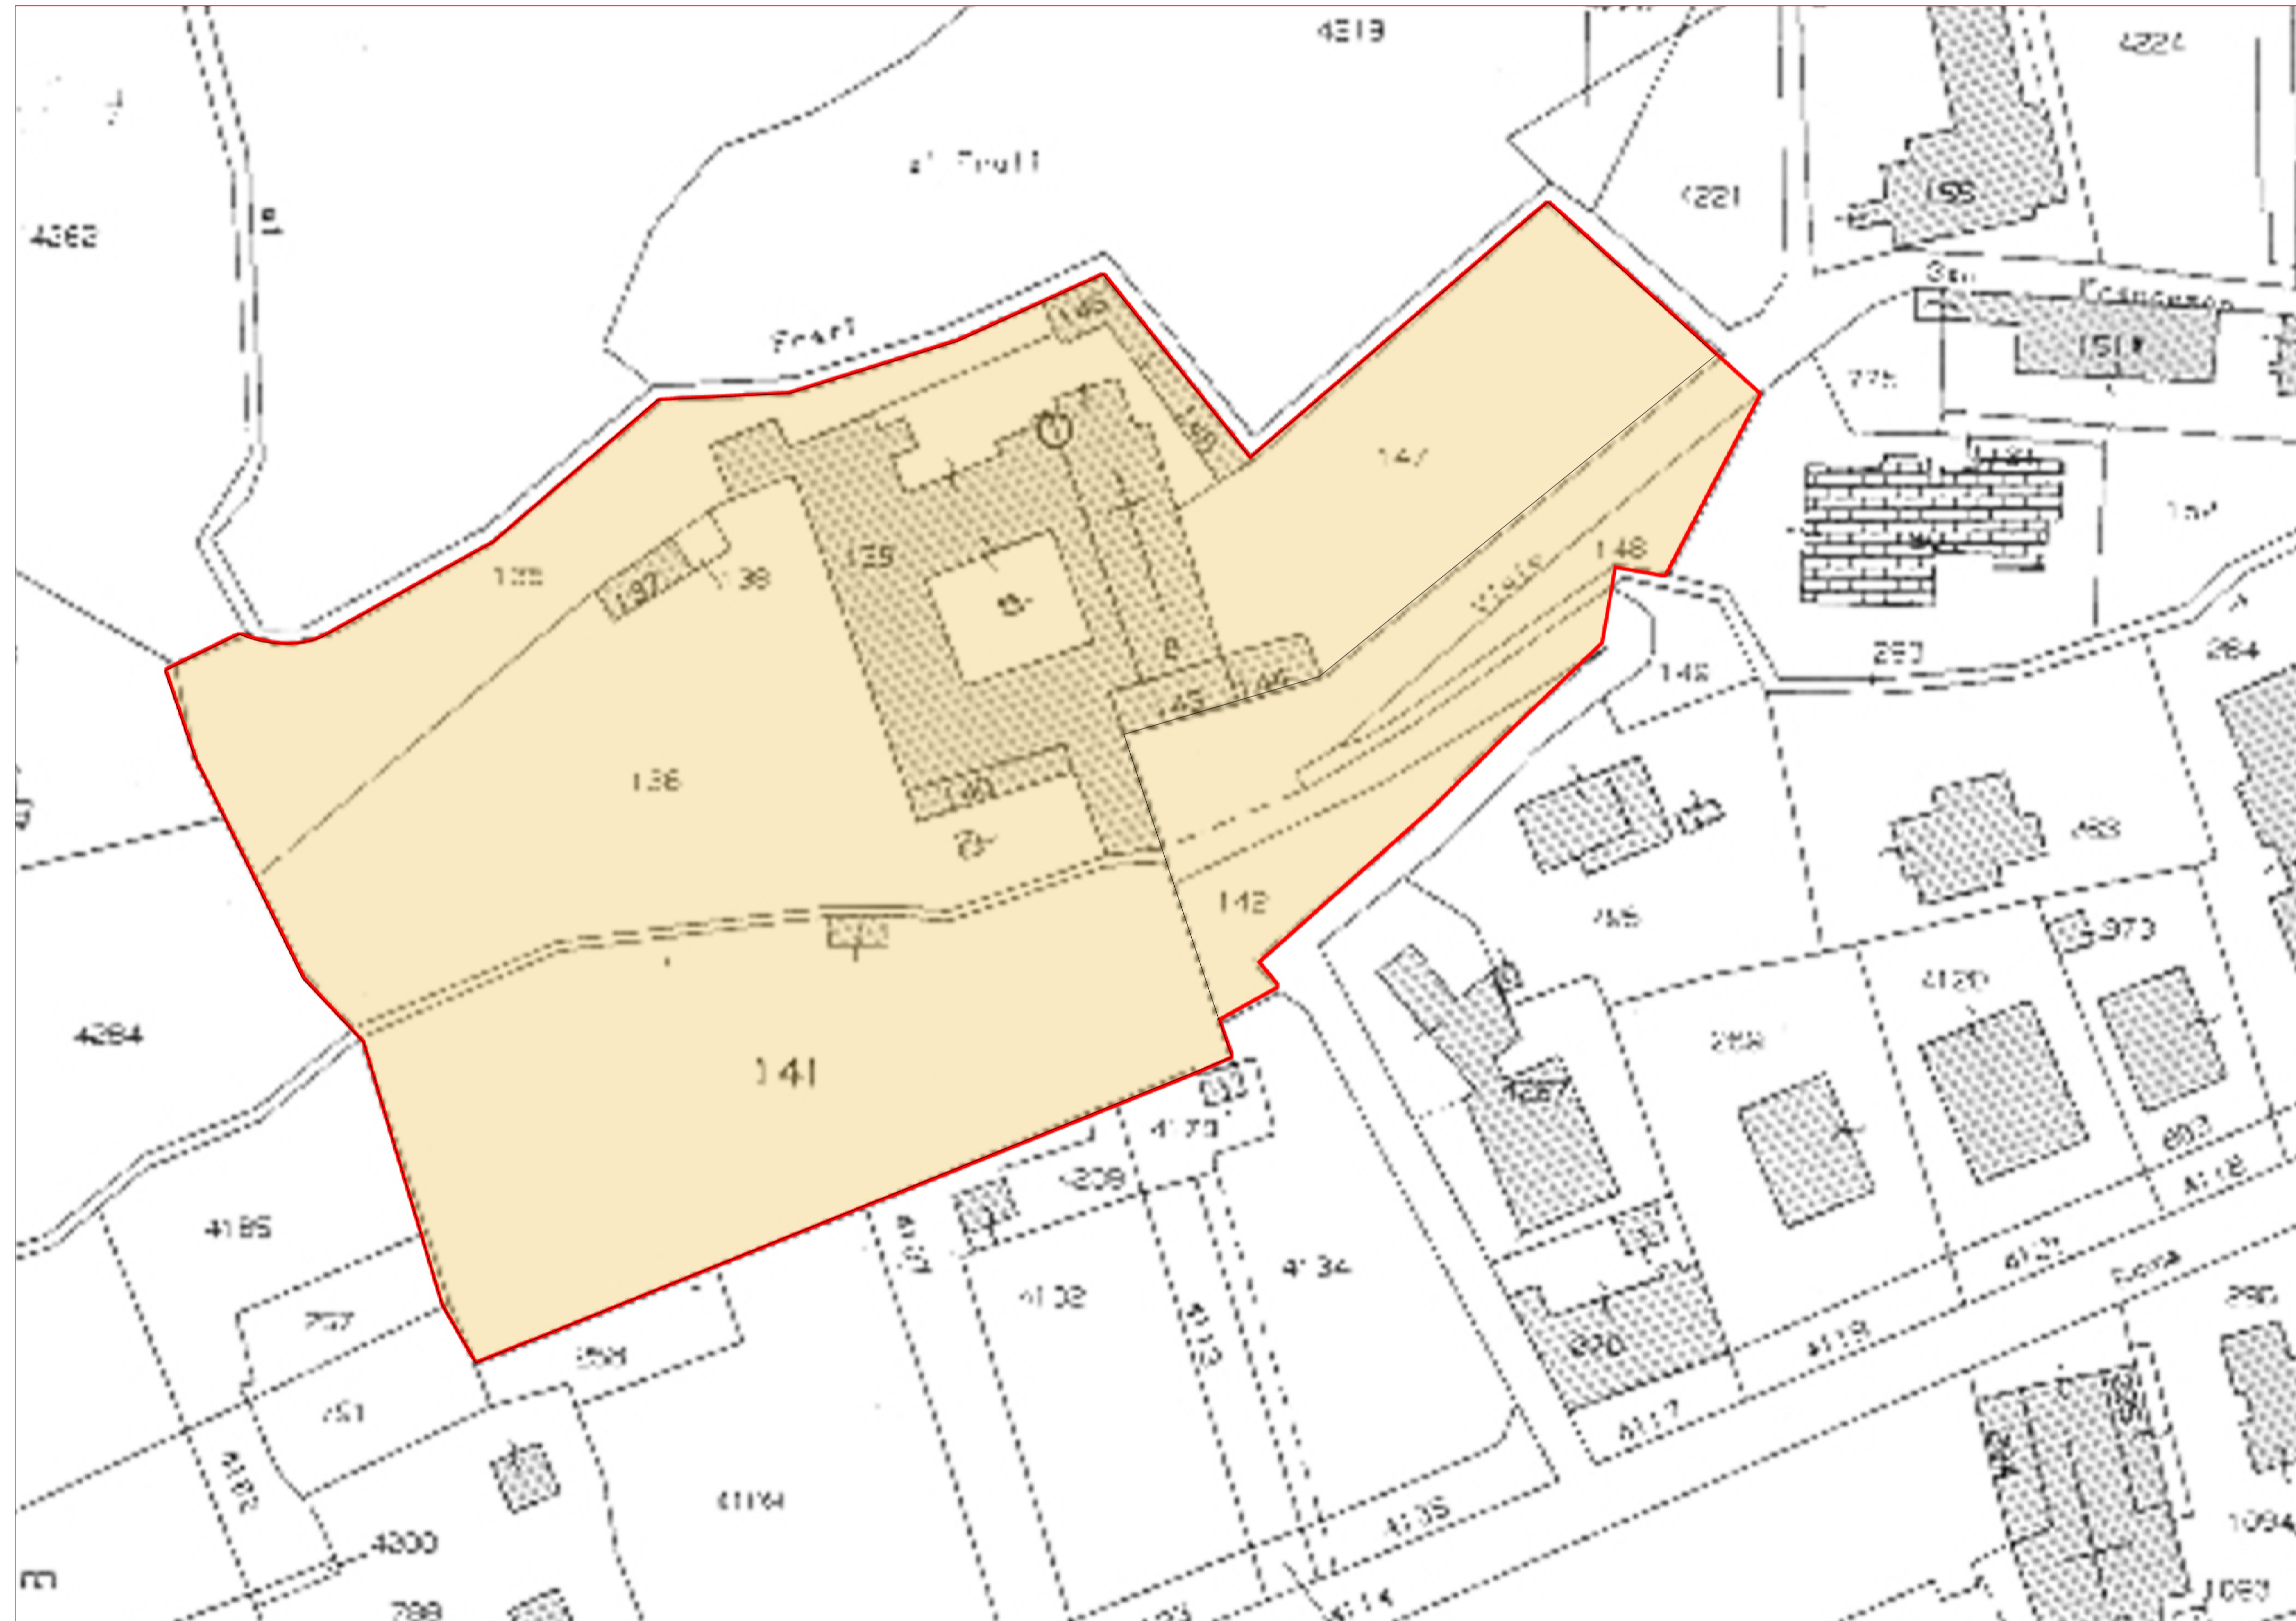

COMUNE  
BORGO A MOZZANO

OGGETTO :  
PIANO DI RECUPERO DEL CONVENTO DI S. FRANCESCO

ELABORATO :  
LIMITI PLANIMETRICI DEL P.d.R.  
- planimetria

ALLEGATO  
F

Scala:  
1:500

RICHIEDENTI  
Fraternita di Misericordia di Borgo a Mozzano  
Legale Rappresentante: Agnese Garibaldi

PLANIMETRIA GENERALE